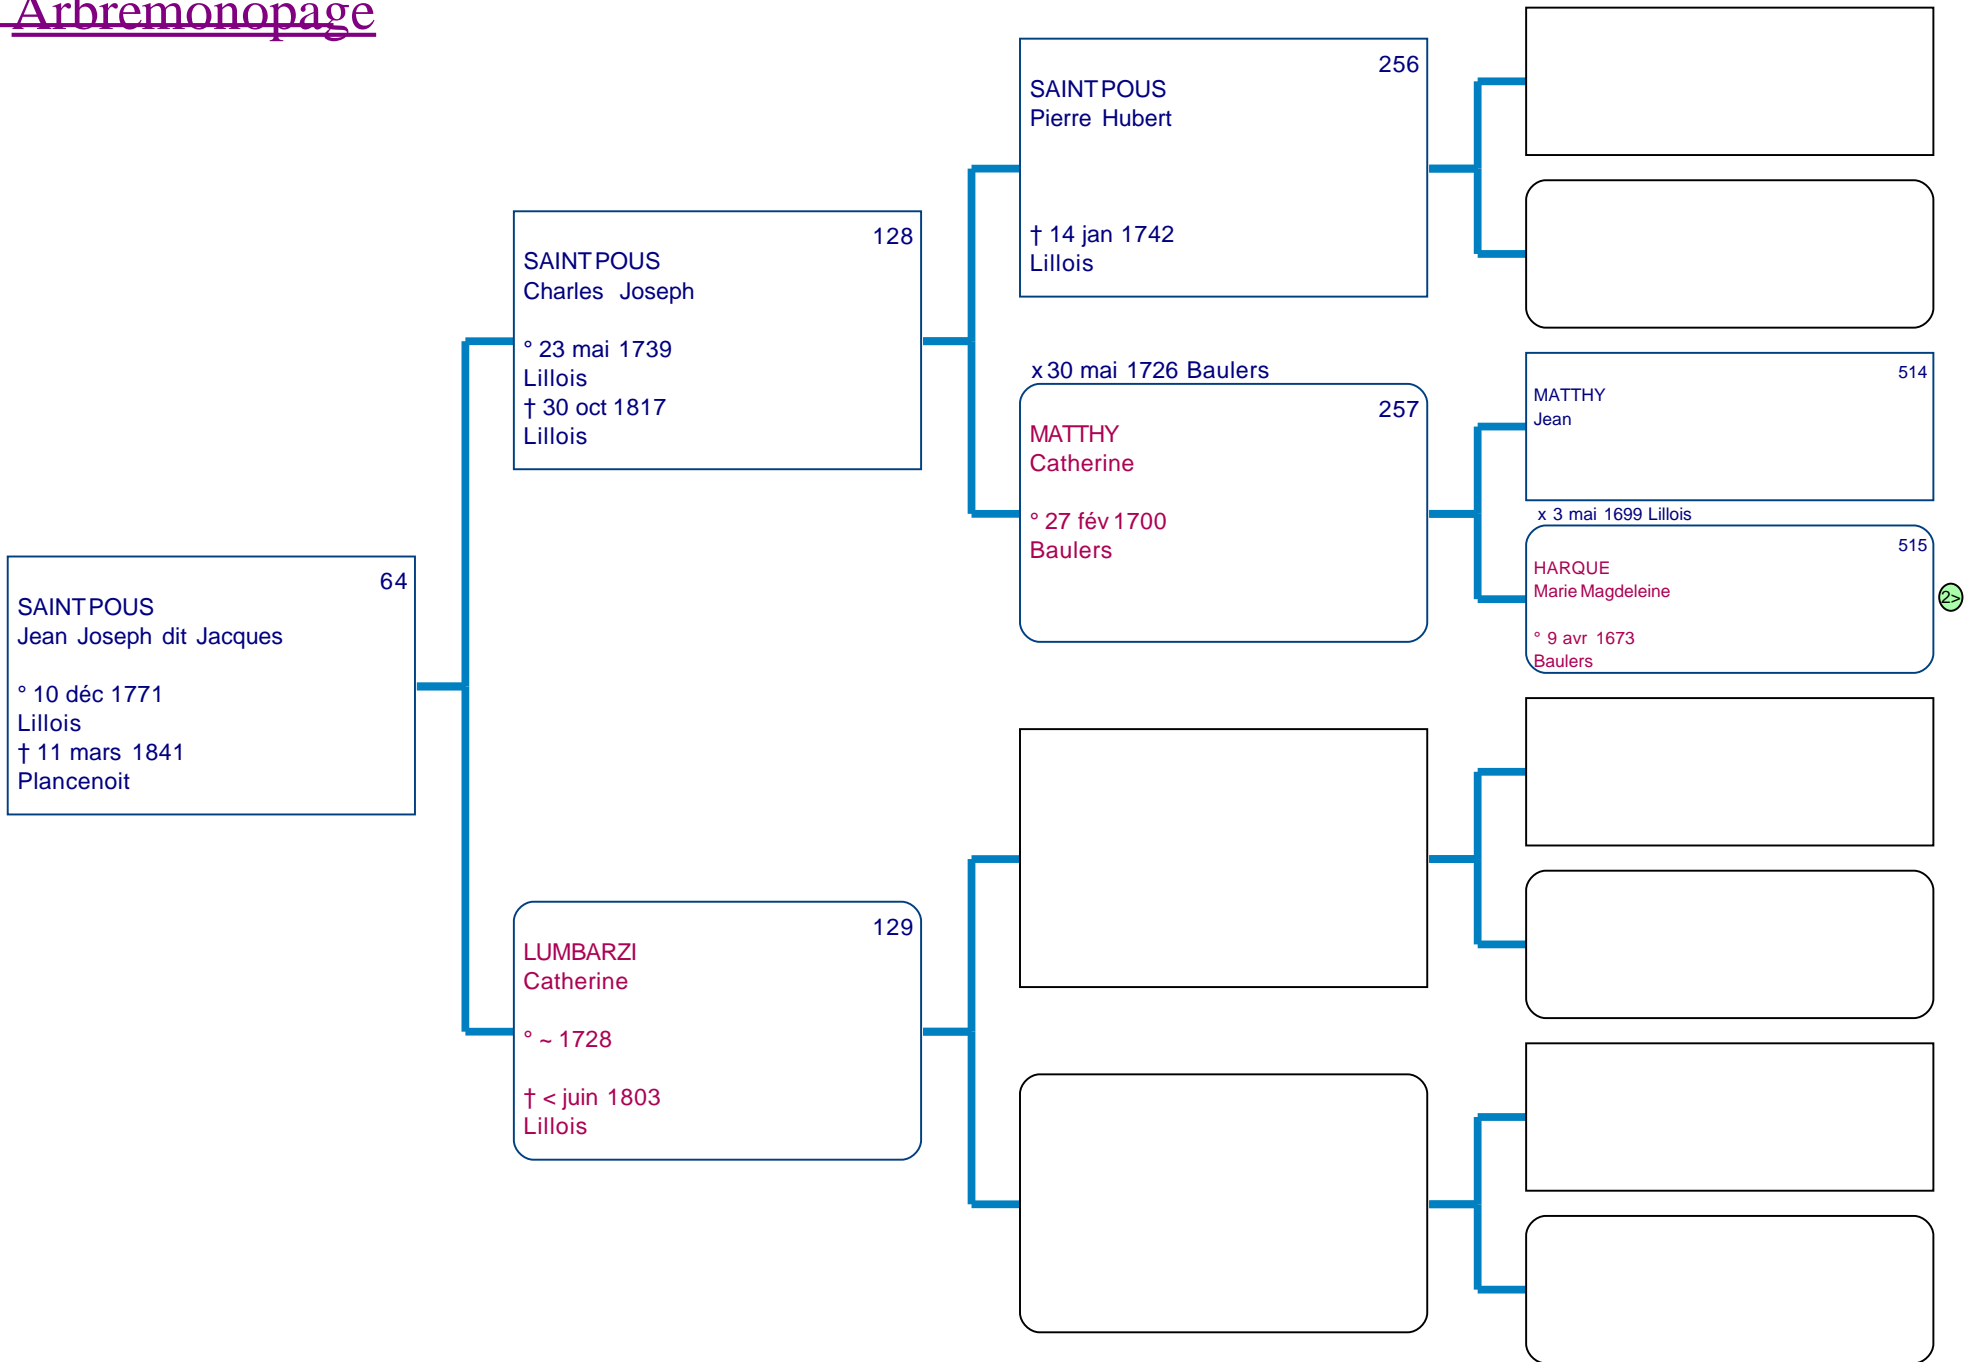

Arbremonopage

Arbremonopage

515
HARQUE
Marie Magdeleine
° 9 avr 1673
Baulers
† 1 nov 1722
Baulers

1.030
HARQUE
Guillaume
† 1704
Baulers

x 20 sept 1663 Baulers
1.031
COCHET
Françoise
° 18 oct 1642
Baulers
† 16 mai 1721

[Empty box]

[Empty box]

588++
COCHET
Paul
† juil 1684
Baulers

589++
DELATERRE
Anne

[Empty box]

[Empty box]

[Empty box]

[Empty box]